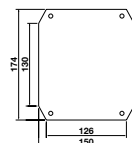

Cassette di derivazione *Junction boxes*

040

Cassette per derivazioni - Junction boxes

040/080

Cassette per derivazioni - Junction boxes

100 x 100 mm

59	277		040D1010-6
	85	Piastra / Plate	040P1010

115 x 140 mm

60	412		040D1214-6
	141	Piastra / Plate	040P1214

142 x 166 mm

64	560		040D1416-6
	222	Piastra / Plate	040P1416

168 x 192 mm

80	773		040D1719-8
	310	Piastra / Plate	040P1719

040/080

Cassette per derivazioni - Junction boxes

217 x 253 mm

93	1409		040D2225-9
	538	Piastra / Plate	040P2225

264 x 314 mm

122	2344		040D2631-12
	840	Piastra / Plate	040P2631

315 x 410 mm

153	3795		040D3141-15
	1315	Piastra / Plate	040P3141

040/080