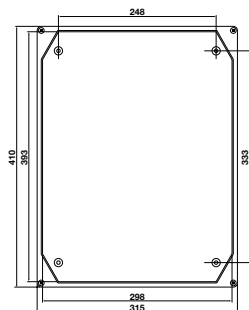

60	412		040D1214-6
	141	Piastra / Plate	040P1214

142 x 166 mm

64	560		040D1416-6
	222	Piastra / Plate	040P1416

168 x 192 mm

80	773		040D1719-8
	310	Piastra / Plate	040P1719

040/080

Cassette per derivazioni - Junction boxes

217 x 253 mm

93	1409		040D2225-9
	538	Piastra / Plate	040P2225

264 x 314 mm

122	2344		040D2631-12
	840	Piastra / Plate	040P2631

315 x 410 mm

153	3795		040D3141-15
	1315	Piastra / Plate	040P3141

040/080