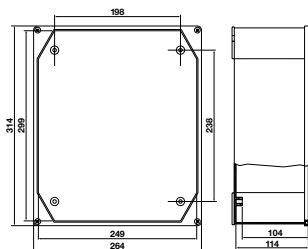

60	412		040D1214-6
	141	Piastra / Plate	040P1214

142 x 166 mm

64	560		040D1416-6
	222	Piastra / Plate	040P1416

168 x 192 mm

80	773		040D1719-8
	310	Piastra / Plate	040P1719

040/080

Cassette per derivazioni - Junction boxes

217 x 253 mm

93	1409		040D2225-9
	538	Piastra / Plate	040P2225

264 x 314 mm

122	2344		040D2631-12
	840	Piastra / Plate	040P2631

315 x 410 mm

153	3795		040D3141-15
	1315	Piastra / Plate	040P3141

040/080