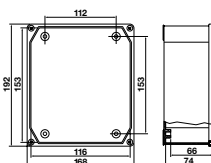

Cassette di derivazione *Junction boxes*

040

Cassette per derivazioni - Junction boxes

040/080

Cassette per derivazioni - Junction boxes

100 x 100 mm

59	277		040D1010-6
	85	Piastra / Plate	040P1010

115 x 140 mm

60	412		040D1214-6
	141	Piastra / Plate	040P1214

142 x 166 mm

64	560		040D1416-6
	222	Piastra / Plate	040P1416

168 x 192 mm

80	773		040D1719-8
	310	Piastra / Plate	040P1719

040/080

Cassette per derivazioni - Junction boxes

217 x 253 mm

93	1409		040D2225-9
	538	Piastra / Plate	040P2225

264 x 314 mm

122	2344		040D2631-12
	840	Piastra / Plate	040P2631

315 x 410 mm

153	3795		040D3141-15
	1315	Piastra / Plate	040P3141

040/080