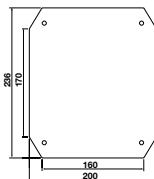

Cassette di derivazione *Junction boxes*

040

Cassette per derivazioni - Junction boxes

040/080

Cassette per derivazioni - Junction boxes

100 x 100 mm

59	277		040D1010-6
	85	Piastra / Plate	040P1010

115 x 140 mm

60	412		040D1214-6
	141	Piastra / Plate	040P1214

142 x 166 mm

64	560		040D1416-6
	222	Piastra / Plate	040P1416

168 x 192 mm

80	773		040D1719-8
	310	Piastra / Plate	040P1719

040/080

Cassette per derivazioni - Junction boxes

217 x 253 mm

93	1409		040D2225-9
	538	Piastra / Plate	040P2225

264 x 314 mm

122	2344		040D2631-12
	840	Piastra / Plate	040P2631

315 x 410 mm

153	3795		040D3141-15
	1315	Piastra / Plate	040P3141

040/080