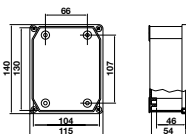

Cassette di derivazione *Junction boxes*

040

Cassette per derivazioni - Junction boxes

040/080

Cassette per derivazioni - Junction boxes

100 x 100 mm

59	277		040D1010-6
	85	Piastra / Plate	040P1010

115 x 140 mm

60	412		040D1214-6
	141	Piastra / Plate	040P1214

142 x 166 mm

64	560		040D1416-6
	222	Piastra / Plate	040P1416

168 x 192 mm

80	773		040D1719-8
	310	Piastra / Plate	040P1719

040/080

Cassette per derivazioni - Junction boxes

217 x 253 mm

93	1409		040D2225-9
	538	Piastra / Plate	040P2225

264 x 314 mm

122	2344		040D2631-12
	840	Piastra / Plate	040P2631

315 x 410 mm

153	3795		040D3141-15
	1315	Piastra / Plate	040P3141

040/080