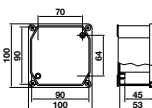

Cassette di derivazione *Junction boxes*

040

Cassette per derivazioni - Junction boxes

040/080

Cassette per derivazioni - Junction boxes

100 x 100 mm

59	277		040D1010-6
	85	Piastra / Plate	040P1010

115 x 140 mm

60	412		040D1214-6
	141	Piastra / Plate	040P1214

142 x 166 mm

64	560		040D1416-6
	222	Piastra / Plate	040P1416

168 x 192 mm

80	773		040D1719-8
	310	Piastra / Plate	040P1719

040/080

Cassette per derivazioni - Junction boxes

217 x 253 mm

93	1409		040D2225-9
	538	Piastra / Plate	040P2225

264 x 314 mm

122	2344		040D2631-12
	840	Piastra / Plate	040P2631

315 x 410 mm

153	3795		040D3141-15
	1315	Piastra / Plate	040P3141

040/080