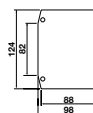

Cassette di derivazione *Junction boxes*

040

Cassette per derivazioni - Junction boxes

040/080

Cassette per derivazioni - Junction boxes

100 x 100 mm

59	277		040D1010-6
	85	Piastra / Plate	040P1010

115 x 140 mm

60	412		040D1214-6
	141	Piastra / Plate	040P1214

142 x 166 mm

64	560		040D1416-6
	222	Piastra / Plate	040P1416

168 x 192 mm

80	773		040D1719-8
	310	Piastra / Plate	040P1719

040/080

Cassette per derivazioni - Junction boxes

217 x 253 mm

93	1409		040D2225-9
	538	Piastra / Plate	040P2225

264 x 314 mm

122	2344		040D2631-12
	840	Piastra / Plate	040P2631

315 x 410 mm

153	3795		040D3141-15
	1315	Piastra / Plate	040P3141

040/080