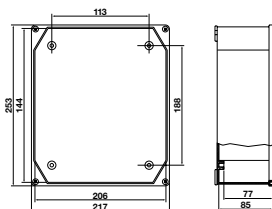

Cassette di derivazione *Junction boxes*

040

Cassette per derivazioni - Junction boxes

040/080

Cassette per derivazioni - Junction boxes

100 x 100 mm

59	277		040D1010-6
	85	Piastra / Plate	040P1010

115 x 140 mm

60	412		040D1214-6
	141	Piastra / Plate	040P1214

142 x 166 mm

64	560		040D1416-6
	222	Piastra / Plate	040P1416

168 x 192 mm

80	773		040D1719-8
	310	Piastra / Plate	040P1719

040/080

Cassette per derivazioni - Junction boxes

217 x 253 mm

93	1409		040D2225-9
	538	Piastra / Plate	040P2225

264 x 314 mm

122	2344		040D2631-12
	840	Piastra / Plate	040P2631

315 x 410 mm

153	3795		040D3141-15
	1315	Piastra / Plate	040P3141

040/080