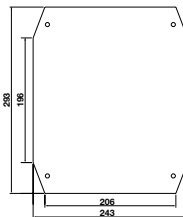

60	412		040D1214-6
	141	Piastra / Plate	040P1214

142 x 166 mm

64	560		040D1416-6
	222	Piastra / Plate	040P1416

168 x 192 mm

80	773		040D1719-8
	310	Piastra / Plate	040P1719

040/080

Cassette per derivazioni - Junction boxes

217 x 253 mm

93	1409		040D2225-9
	538	Piastra / Plate	040P2225

264 x 314 mm

122	2344		040D2631-12
	840	Piastra / Plate	040P2631

315 x 410 mm

153	3795		040D3141-15
	1315	Piastra / Plate	040P3141

040/080