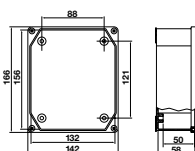

Cassette di derivazione *Junction boxes*

040

Cassette per derivazioni - Junction boxes

040/080

Cassette per derivazioni - Junction boxes

100 x 100 mm

59	277		040D1010-6
	85	Piastra / Plate	040P1010

115 x 140 mm

60	412		040D1214-6
	141	Piastra / Plate	040P1214

142 x 166 mm

64	560		040D1416-6
	222	Piastra / Plate	040P1416

168 x 192 mm

80	773		040D1719-8
	310	Piastra / Plate	040P1719

040/080

Cassette per derivazioni - Junction boxes

217 x 253 mm

93	1409		040D2225-9
	538	Piastra / Plate	040P2225

264 x 314 mm

122	2344		040D2631-12
	840	Piastra / Plate	040P2631

315 x 410 mm

153	3795		040D3141-15
	1315	Piastra / Plate	040P3141

040/080