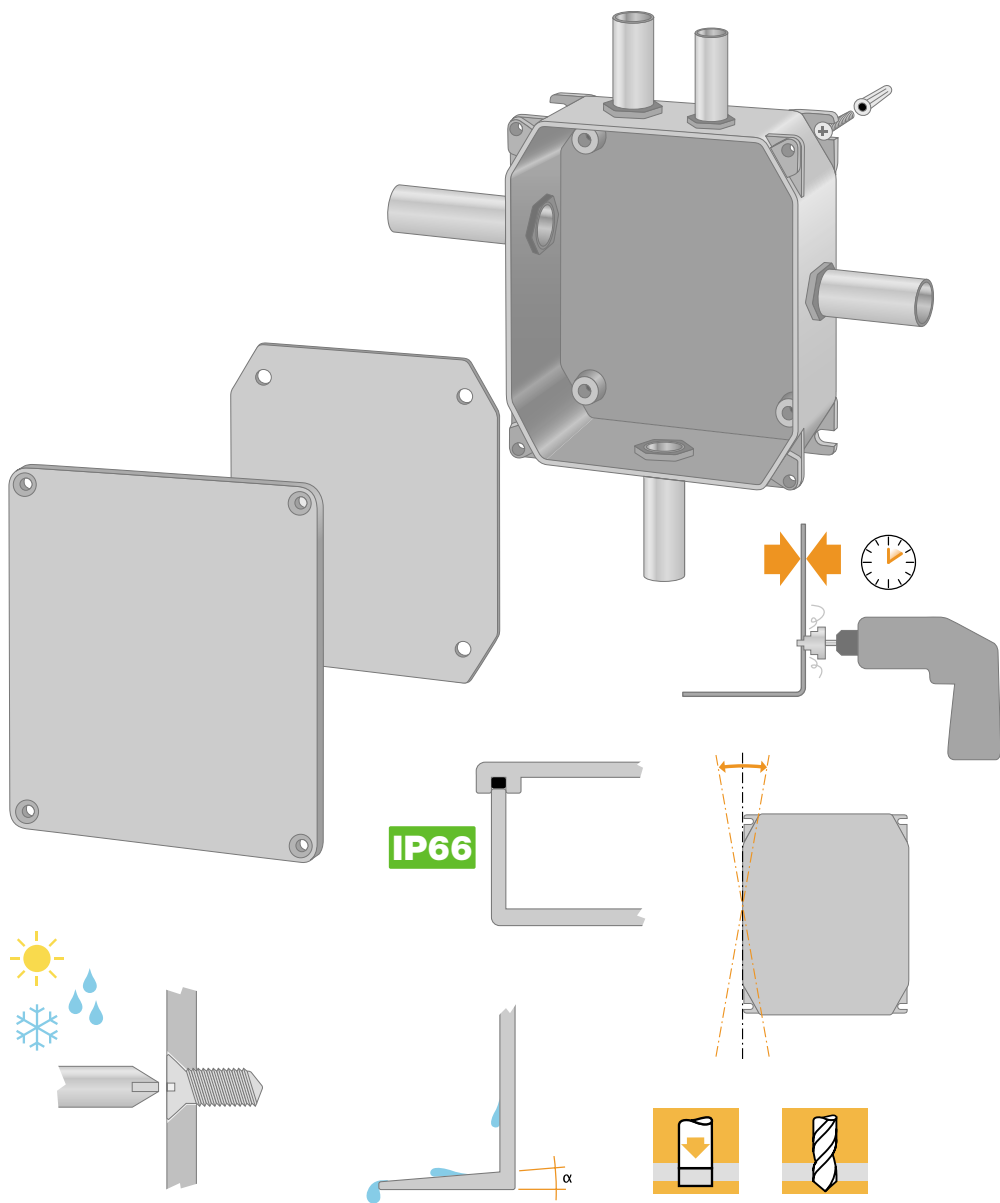

Cassette di derivazione *Junction boxes*

040

Cassette per derivazioni - Junction boxes

040/080

Cassette per derivazioni - Junction boxes

100 x 100 mm

59	277		040D1010-6
	85	Piastra / Plate	040P1010

115 x 140 mm

60	412		040D1214-6
	141	Piastra / Plate	040P1214

142 x 166 mm

64	560		040D1416-6
	222	Piastra / Plate	040P1416

168 x 192 mm

80	773		040D1719-8
	310	Piastra / Plate	040P1719

040/080

Cassette per derivazioni - Junction boxes

217 x 253 mm

93	1409		040D2225-9
	538	Piastra / Plate	040P2225

264 x 314 mm

122	2344		040D2631-12
	840	Piastra / Plate	040P2631

315 x 410 mm

153	3795		040D3141-15
	1315	Piastra / Plate	040P3141

040/080