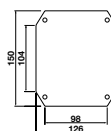

Cassette di derivazione *Junction boxes*

040

Cassette per derivazioni - Junction boxes

040/080

Cassette per derivazioni - Junction boxes

100 x 100 mm

59	277		040D1010-6
	85	Piastra / Plate	040P1010

115 x 140 mm

60	412		040D1214-6
	141	Piastra / Plate	040P1214

142 x 166 mm

64	560		040D1416-6
	222	Piastra / Plate	040P1416

168 x 192 mm

80	773		040D1719-8
	310	Piastra / Plate	040P1719

040/080

Cassette per derivazioni - Junction boxes

217 x 253 mm

93	1409		040D2225-9
	538	Piastra / Plate	040P2225

264 x 314 mm

122	2344		040D2631-12
	840	Piastra / Plate	040P2631

315 x 410 mm

153	3795		040D3141-15
	1315	Piastra / Plate	040P3141

040/080